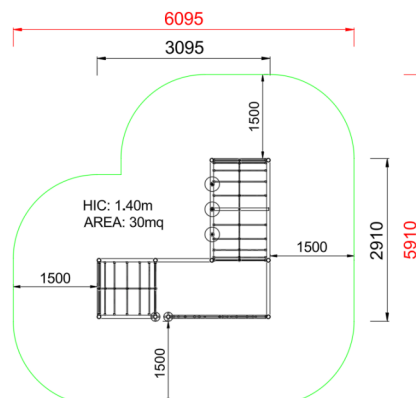

+C0800.PAL-01

PALESTRA RETE ARRAMPICATA SOSPESA

Dimensione	Area di sicurezza	Area di impatto	h Altezza di caduta HIC	Ingombro fisico	Numero di utilizzatori
6,1 x 6 m	34.5 mq	140 cm	3,1 x 3 x 1,6 m	15	

Caratteristiche

Età di utilizzo

Da 3 a 12 anni

Materiali

Prodotto da azienda certificata ISO 9001, ISO 14001, PEFC e FSC. Realizzato in acciaio zincato e verniciato. Tutta la bulloneria in acciaio inox.

Pianta

Vista

Produttore

Pozza 1865 S.R.L.

Paese di produzione

ITALIA

Area di sicurezza totale / Total safety area: 30mq
Altezza Max di Caduta / Max falling height: 1.40m