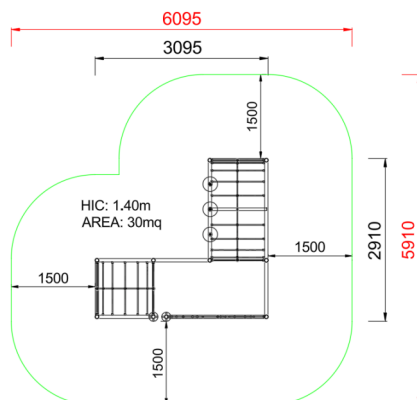

+C0800.PAL-01

PALESTRA RETE ARRAMPICATA SOSPESA

Dimensione	Area di sicurezza	Area di impatto	Altezza di caduta HIC	Ingombro fisico	Numero di utilizzatori
6,1 x 6 m	34.5 mq	140 cm	3,1 x 3 x 1,6 m	15	

Caratteristiche

Età di utilizzo

Da 3 a 12 anni

Materiali

Prodotto da azienda certificata ISO 9001, ISO 14001, PEFC e FSC. Realizzato in alluminio EN AV6060 profilo speciale mm 90x90 con spigoli arrotondati raggio mm 32 con anime interne di rinforzo. Spessore minimo mm 2,7. Tutta la bulloneria in acciaio inox.

Pianta

Vista

Produttore

Pozza 1865 S.R.L.

Paese di produzione

ITALIA

Area di sicurezza totale / Total safety area: 30mq
Altezza Max di Caduta / Max falling height: 1.40m