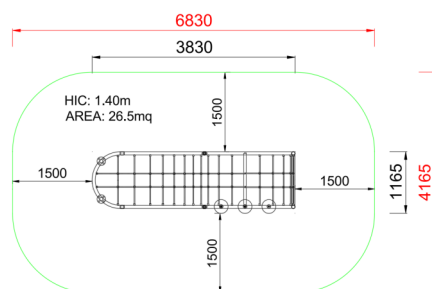

## PALESTRA RETE ARRAMPICATA SCIVOLO

Dimensione	Area di sicurezza	Area di impatto	Altezza di caduta HIC	Ingombro fisico	Numero di utilizzatori
6,9 x 4,2 m	30.5 mq	140 cm	3,9 x 1,2 x 1,6 m	15	

### Pianta

Area di sicurezza totale / Total safety area: 26.5mq  
Altezza Max di Caduta / Max falling height: 1.40m