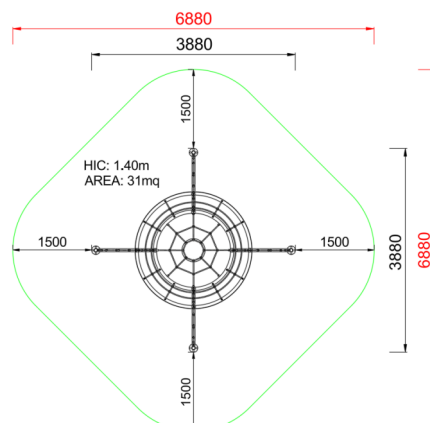

+C0800.PAL-03

PALESTRA RETE ARRAMPICATA ROTONDA

| Dimensione | Area di sicurezza | Area di impatto | Altezza di caduta HIC | Ingombro fisico | Numero di utilizzatori |
|-------------|-------------------|-----------------|-----------------------|-----------------|------------------------|
| 6,9 x 6,9 m | 36 mq | 140 cm | 3,9 x 3,9 x 1,6 m | 15 | |

Vista

Produttore

Pozza 1865 S.R.L.

Paese di produzione

ITALIA

Area di sicurezza totale / Total safety area: 31mq
Altezza Max di Caduta / Max falling height: 1.40m