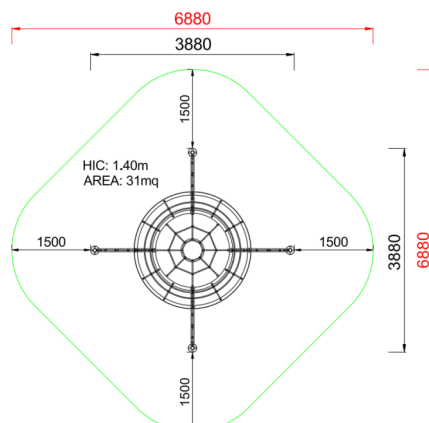

+C0800.PAL-03

PALESTRA RETE ARRAMPICATA ROTONDA

Dimensione	Area di sicurezza	Area di impatto	Altezza di caduta HIC	Ingombro fisico	Numero di utilizzatori
6,9 x 6,9 m	36 mq	140 cm	3,9 x 3,9 x 1,6 m	15	

Caratteristiche

Pianta

Vista

Produttore

Pozza 1865 S.R.L.

Paese di produzione

ITALIA

Area di sicurezza totale / Total safety area: 31mq
Altezza Max di Caduta / Max falling height: 1.40m