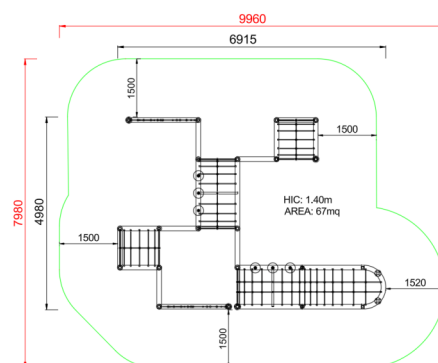

+C0800.PAL-04

PALESTRA RETE ARRAMPICATA GRANDE

Dimensione	Area di sicurezza	Area di impatto	Altezza di caduta HIC	Ingombro fisico	Numero di utilizzatori
10 x 8 m	77.5 mq	140 cm	7 x 5 x 1,6 m	20	

Caratteristiche

Età di utilizzo

Da 3 a 12 anni

Materiali

Prodotto da azienda certificata ISO 9001, ISO 14001, PEFC e FSC. Realizzato in alluminio EN AV6060 profilo speciale mm 90x90 con spigoli arrotondati raggio mm 32 con anime interne di rinforzo. Spessore minimo mm 2,7. Tutta la bulloneria in acciaio inox.

Pianta

Vista

Produttore

Pozza 1865 S.R.L.

Paese di produzione

ITALIA

Area di sicurezza totale / Total safety area: 67mq
Altezza Max di Caduta / Max falling height: 1.40m