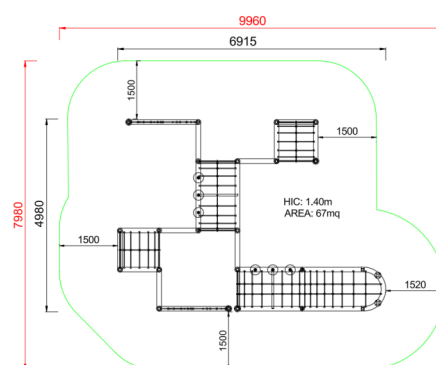

+C0800.PAL-04

PALESTRA RETE ARRAMPICATA GRANDE

Dimensione	Area di sicurezza	Area di impatto	Altezza di caduta HIC	Ingombro fisico	Numero di utilizzatori
10 x 8 m	77.5 mq	140 cm	7 x 5 x 1,6 m	20	

Caratteristiche

Età di utilizzo

Da 3 a 12 anni

Materiali

Prodotto da azienda certificata ISO 9001, ISO 14001, PEFC e FSC. Realizzato in acciaio zincato e verniciato. Tutta la bulloneria in acciaio inox.

Pianta

Vista

Produttore

Pozza 1865 S.R.L.

Paese di produzione

ITALIA

Area di sicurezza totale / Total safety area: 67mq
Altezza Max di Caduta / Max falling height: 1.40m