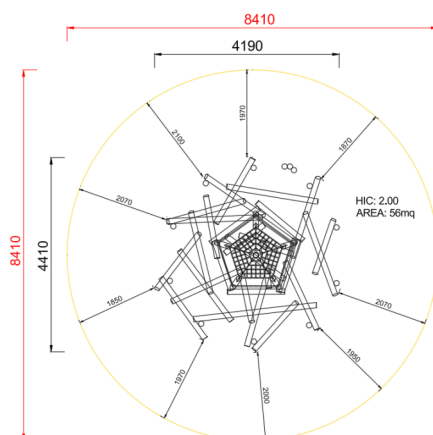

+U0100.PAL-13_P
PALESTRA PRIMITIV 4

Dimensione	Area di sicurezza	Area di impatto	Altezza di caduta HIC	Ingombro fisico	Numero di utilizzatori
8,5 x 8,5 m	64.5 mq	200 cm	4,2 x 4,5 x 3,5 m	15	

Caratteristiche

Età di utilizzo

Da 3 a 12 anni

Materiali

Prodotto da azienda certificata ISO 9001, ISO 14001, PEFC e FSC. Realizzato in legno di castagno naturale delle Piccole Dolomiti a chilometro 0. Tutta la bulloneria in acciaio inox.

Pianta

Area di sicurezza totale / Total safety area: 56mq
Altezza Max di Caduta / Max falling height: 2.00m

Vista

Produttore

Pozza 1865 S.R.L.

Paese di produzione

ITALIA