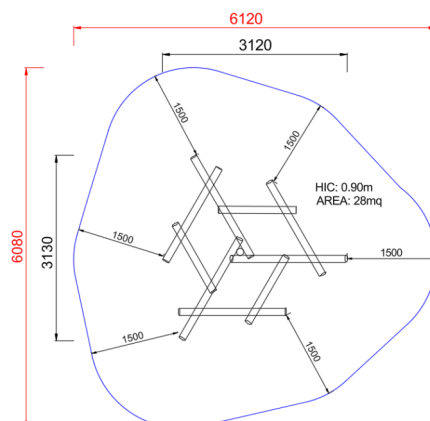

+U0100.PAL-07_P
PALESTRA PRIMITIV 3

Dimensione	Area di sicurezza	Area di impatto	Altezza di caduta HIC	Ingombro fisico	Numero di utilizzatori
6,2 x 6,1 m	0 mq	90 cm	3,2 x 3,2 x 1,5 m	10	

Caratteristiche

Pianta

Vista

Produttore

Pozza 1865 S.R.L.

Paese di produzione

ITALIA

Area di sicurezza totale / Total safety area: 28mq
Altezza Max di Caduta / Max falling height: 0.90m