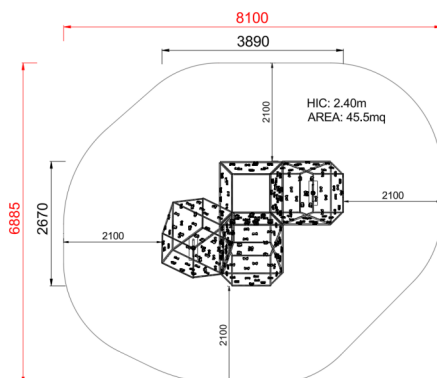

+C0800.SCL1-14 PALESTRA PIRAMIDE ARRAMPICATA

Dimensione	Area di sicurezza	Area di impatto	Altezza di caduta HIC	Ingombro fisico	Numero di utilizzatori
8,1 x 6,9 m	52.5 mq	240 cm	3,9 x 2,7 x 2,4 m	20	

Caratteristiche

Pianta

Vista

Produttore

Pozza 1865 S.R.L.

Paese di produzione

ITALIA

Area di sicurezza totale / Total safety area: 45.5mq
Altezza Max di Caduta / Max falling height: 2.40m