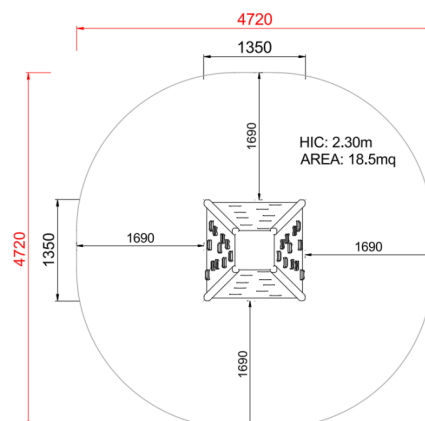

+C0800.SCL1-19
PALESTRA PIRAMIDE

Dimensione		Area di sicurezza		Area di impatto		Altezza di caduta HIC		Ingombro fisico		Numero di utilizzatori
		4,8 x 4,8 m		21.5 mq		230 cm		1,4 x 1,4 x 2,4 m		5

Caratteristiche

Età di utilizzo

Da 3 a 12 anni

Materiali

HPL

Materiale stratificato ad alta pressione, composto da strati di carta kraft impregnati con resine termoindurenti. È un materiale compatto, duro, impermeabile, resistente a urti, graffi, calore (fino a \180 gradi) e agenti chimici.

Pianta

Vista

Produttore

Pozza 1865 S.R.L.

Paese di produzione

ITALIA

Area di sicurezza totale / Total safety area: 18.5mq
Altezza Max di Caduta / Max falling height: 2.30m