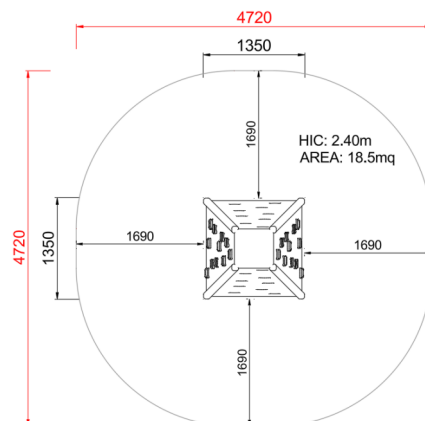

+C0800.SCL1-19
PALESTRA PIRAMIDE

Dimensione	Area di sicurezza	Area di impatto	Altezza di caduta HIC	Ingombro fisico	Numero di utilizzatori
4,8 x 4,8 m	21.5 mq	240 cm	1,4 x 1,4 x 2,4 m	5	

Caratteristiche

Età di utilizzo

Da 3 a 12 anni

Materiali

Prodotto da azienda certificata ISO 9001, ISO 14001, PEFC e FSC. Realizzato in alluminio EN AV6060 profilo speciale mm 90x90 con spigoli arrotondati raggio mm 32 con anime interne di rinforzo. Spessore minimo mm 2,7. Tutta la bulloneria in acciaio inox.

Pianta

Vista

Produttore

Pozza 1865 S.R.L.

Paese di produzione

ITALIA

Area di sicurezza totale / Total safety area: 18.5mq
Altezza Max di Caduta / Max falling height: 2.40m