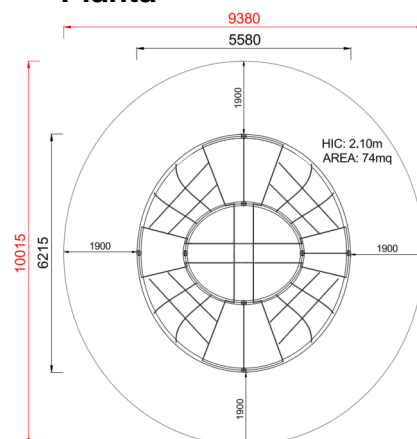

+C0500.PAL-04
PALESTRA OVALE

| | | | | | |
|-------------------|---|---|---|---|--|
| Dimensione |  Area di sicurezza |  Area di impatto |  Altezza di caduta HIC |  Ingombro fisico |  Numero di utilizzatori |
| | 9,4 x 10,1 m | 85.5 mq | 210 cm | 5,6 x 6,3 x 2 m | 10 |

Vista

Produttore

Pozza 1865 S.R.L.

Paese di produzione

Area di sicurezza totale / Total safety area: 74mq
Altezza Max di Caduta / Max falling height: 2.10m