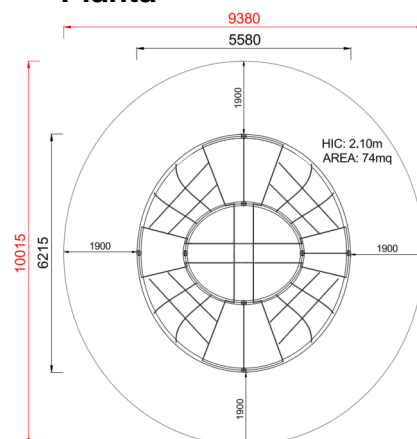

+C0500.PAL-04
PALESTRA OVALE

Dimensione	Area di sicurezza	Area di impatto	Altezza di caduta HIC	Ingombro fisico	Numero di utilizzatori
9,4 x 10,1 m	85.5 mq	210 cm	5,6 x 6,3 x 2 m	10	

Caratteristiche

Età di utilizzo

Da 3 a 12 anni

Materiali

Prodotto da azienda certificata ISO 9001, ISO 14001, PEFC e FSC. Realizzato in alluminio EN AV6060 profilo speciale mm 90x90 con spigoli arrotondati raggio mm 32 con anime interne di rinforzo. Spessore minimo mm 2,7. Tutta la bulloneria in acciaio inox.

Pianta

Vista

Produttore

Pozza 1865 S.R.L.

Paese di produzione

Area di sicurezza totale / Total safety area: 74mq
Altezza Max di Caduta / Max falling height: 2.10m