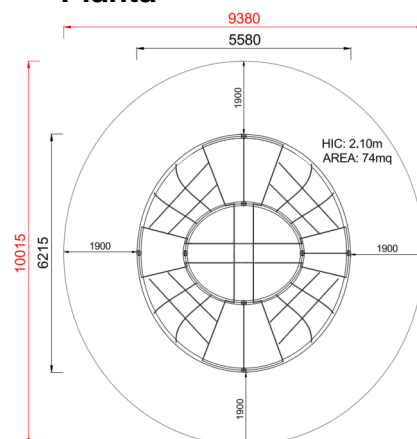

+C0500.PAL-04
PALESTRA OVALE

Dimensione	 Area di sicurezza	 Area di impatto	 Altezza di caduta HIC	 Ingombro fisico	 Numero di utilizzatori
	9,4 x 10,1 m	85.5 mq	210 cm	5,6 x 6,3 x 2 m	10

Caratteristiche

Pozza 1865 S.R.L.

Paese di produzione

Area di sicurezza totale / Total safety area: 74mq
Altezza Max di Caduta / Max falling height: 2.10m