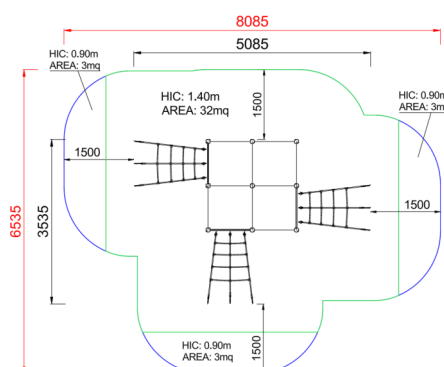

+C0800.P-3_ALU
PALESTRA MULTIPIANO

Dimensione	Area di sicurezza	Area di impatto	Altezza di caduta HIC	Ingombro fisico	Numero di utilizzatori
8,1 x 6,6 m	37 mq	140 cm	5,1 x 3,6 x 3 m	20	

Caratteristiche

Età di utilizzo

Da 3 a 12 anni

Materiali

Prodotto da azienda certificata ISO 9001, ISO 14001, PEFC e FSC. Realizzato in alluminio EN AV6060 profilo speciale mm 90x90 con spigoli arrotondati raggio mm 32 con anime interne di rinforzo. Spessore minimo mm 2,7. Tutta la bulloneria in acciaio inox.

Pianta

Area di sicurezza totale / Total safety area: 41mq
Altezza Max di Caduta / Max falling height: 1.40m

Vista

Produttore

Pozza 1865 S.R.L.

Paese di produzione

ITALIA