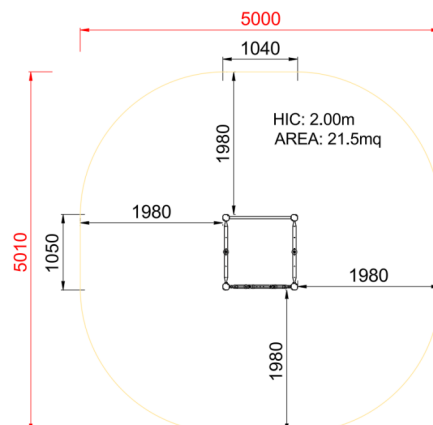

**+C0500\_ALU**  
**PALESTRA MINI CUBO**

| Dimensione | Area di sicurezza | Area di impatto | Altezza di caduta HIC | Ingombro fisico | Numero di utilizzatori |
|------------|-------------------|-----------------|-----------------------|-----------------|------------------------|
| 5 x 5,1 m  | 25 mq             | 200 cm          | 1,1 x 1,1 x 2,2 m     | 5               |                        |

**Caratteristiche**

**Età di utilizzo**

Da 3 a 12 anni

**Materiali**

Prodotto da azienda certificata ISO 9001, ISO 14001, PEFC e FSC. Realizzato in alluminio EN AV6060 profilo speciale mm 90x90 con spigoli arrotondati raggio mm 32 con anime interne di rinforzo. Spessore minimo mm 2,7. Tutta la bulloneria in acciaio inox.

**Pianta**

**Vista**

**Produttore**

Pozza 1865 S.R.L.

**Paese di produzione**

ITALIA

Area di sicurezza totale / Total safety area: 21.5mq  
Altezza Max di Caduta / Max falling height: 2.00m