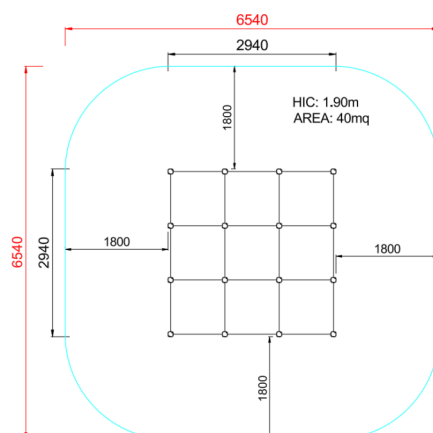

+C1000_ALU
PALESTRA MILLE CUBI

Dimensione	Area di sicurezza	Area di impatto	Altezza di caduta HIC	Ingombro fisico	Numero di utilizzatori
6,6 x 6,6 m	46 mq	190 cm	3 x 3 x 2 m	15	

Caratteristiche

Età di utilizzo

Pianta

Vista

Produttore

Pozza 1865 S.R.L.

Paese di produzione

Area di sicurezza totale / Total safety area: 40mq
Altezza Max di Caduta / Max falling height: 1.90m