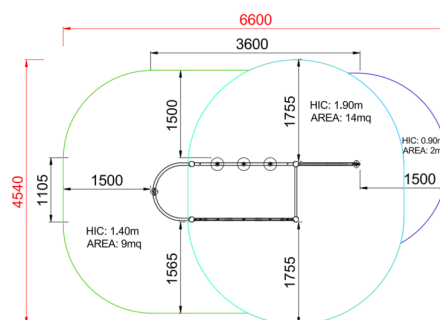

+C0200_ALU
PALESTRA LINEARE

Dimensione		Area di sicurezza		Area di impatto		Altezza di caduta HIC		Ingombro fisico		Numero di utilizzatori
	6,6 x 4,6 m		26.5 mq		190 cm		3,6 x 1,2 x 2,5 m		10	

Caratteristiche

Età di utilizzo

Da 3 a 12 anni

Materiali

Prodotto da azienda certificata ISO 9001, ISO 14001, PEFC e FSC. Realizzato in alluminio EN AV6060 profilo speciale mm 90x90 con spigoli arrotondati raggio mm 32 con anime interne di rinforzo. Spessore minimo mm 2,7. Tutta la bulloneria in acciaio inox.

Pianta

Area di sicurezza totale / Total safety area: 25mq
Altezza Max di Caduta / Max falling height: 1.90m

Vista

Produttore

Pozza 1865 S.R.L.

Paese di produzione

ITALIA