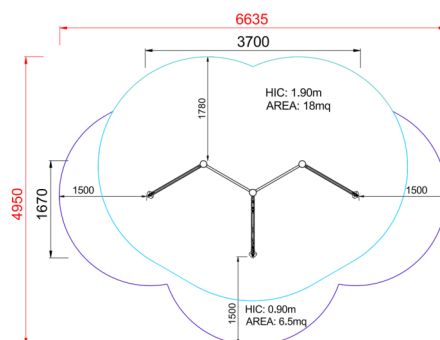

+PAL-08.SCL1-14_ALU
PALESTRA LINEA

Dimensione		Area di sicurezza		Area di impatto		Altezza di caduta HIC		Ingombro fisico		Numero di utilizzatori
	6,7 x 5 m		21 mq		190 cm		3,7 x 1,7 x 2,2 m		10	

Caratteristiche

Età di utilizzo

Da 3 a 12 anni

Materiali

Prodotto da azienda certificata ISO 9001, ISO 14001, PEFC e FSC. Realizzato in alluminio EN AV6060 profilo speciale mm 90x90 con spigoli arrotondati raggio mm 32 con anime interne di rinforzo. Spessore minimo mm 2,7. Tutta la bulloneria in acciaio inox.

Pianta

Area di sicurezza totale / Total safety area: 24.5mq
Altezza Max di Caduta / Max falling height: 1.90m

Vista

Produttore

Pozza 1865 S.R.L.

Paese di produzione

ITALIA