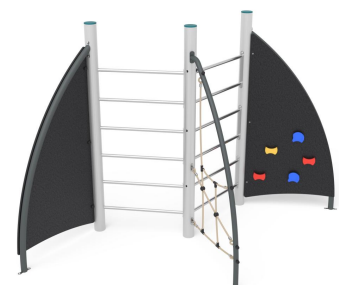

+PAL-08.SCL1-14_ALU
PALESTRA LINEA

Dimensione		Area di sicurezza		Area di impatto		Altezza di caduta HIC		Ingombro fisico		Numero di utilizzatori
	6,7 x 5 m		21 mq		190 cm		3,7 x 1,7 x 2,2 m		10	

Caratteristiche

Età di utilizzo

Da 3 a 12 anni

Materiali

Prodotto da azienda certificata ISO 9001, ISO 14001, PEFC e FSC. Realizzato in alluminio EN AV6060 profilo speciale mm 90x90 con spigoli arrotondati raggio mm 32 con anime interne di rinforzo. Spessore minimo mm 2,7. Tutta la bulloneria in acciaio inox.

Pianta

Area di sicurezza totale / Total safety area: 24.5mq
Altezza Max di Caduta / Max falling height: 1.90m

Vista

Produttore

Pozza 1865 S.R.L.

Paese di produzione

ITALIA