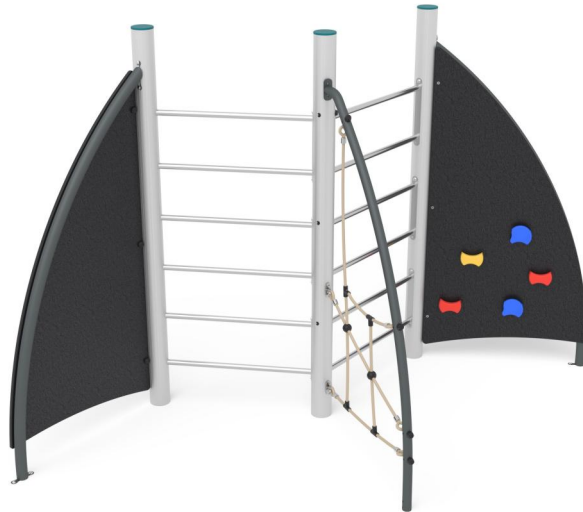

+PAL-08.SCL1-14_ALU
PALESTRA LINEA

Dimensione		Area di sicurezza		Area di impatto		Altezza di caduta HIC		Ingombro fisico		Numero di utilizzatori
	6,7 x 5 m		21 mq		190 cm		3,7 x 1,7 x 2,2 m		10	

Caratteristiche

Età di utilizzo

Da 3 a 12 anni

Materiali

Prodotto da azienda certificata ISO 9001, ISO 14001, PEFC e FSC. Realizzato in alluminio EN AV6060 profilo speciale mm 90x90 con spigoli arrotondati raggio mm 32 con anime interne di rinforzo. Spessore minimo mm 2,7. Tutta la bulloneria in acciaio inox.

Pianta

Area di sicurezza totale / Total safety area: 24.5mq
Altezza Max di Caduta / Max falling height: 1.90m

Vista

Produttore

Pozza 1865 S.R.L.

Paese di produzione

ITALIA