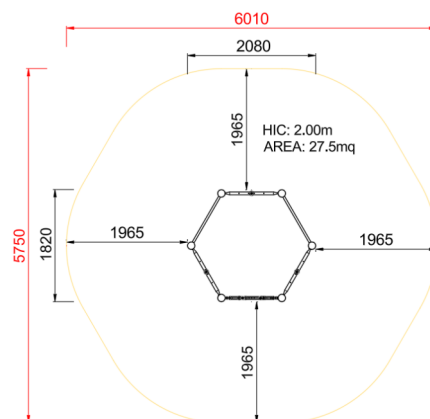

+C0100_ALU
PALESTRA ESAGONALE

Dimensione	 Area di sicurezza	 Area di impatto	 Altezza di caduta HIC	 Ingombro fisico	 Numero di utilizzatori
	6,1 x 5,8 m	32 mq	200 cm	2,1 x 1,9 x 1,8 m	15

Caratteristiche

Pianta

Vista

Produttore

Pozza 1865 S.R.L.

Paese di produzione

Area di sicurezza totale / Total safety area: 27.5mq
Altezza Max di Caduta / Max falling height: 2.00m