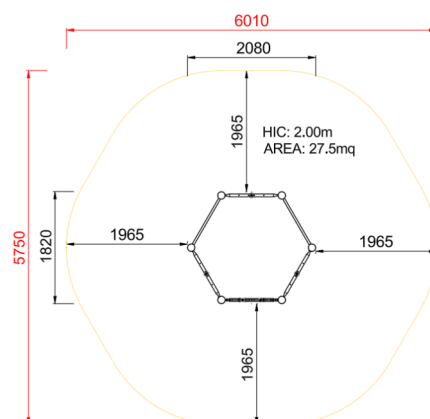

+C0100_ALU PALESTRA ESAGONALE

Dimensione		Area di sicurezza		Area di impatto		Altezza di caduta HIC		Ingombro fisico		Numero di utilizzatori
	6,1 x 5,8 m		32 mq		200 cm		2,1 x 1,9 x 1,8 m		15	

Caratteristiche

Età di utilizzo

Da 3 a 12 anni

Materiali

Prodotto da azienda certificata ISO 9001, ISO 14001, PEFC e FSC. Realizzato in alluminio EN AV6060 profilo speciale mm 90x90 con spigoli arrotondati raggio mm 32 con anime interne di rinforzo. Spessore minimo mm 2,7. Tutta la bulloneria in acciaio inox.

Pianta

Vista

Produttore

Pozza 1865 S.R.L.

Paese di produzione

ITALIA

Area di sicurezza totale / Total safety area: 27.5mq
Altezza Max di Caduta / Max falling height: 2.00m