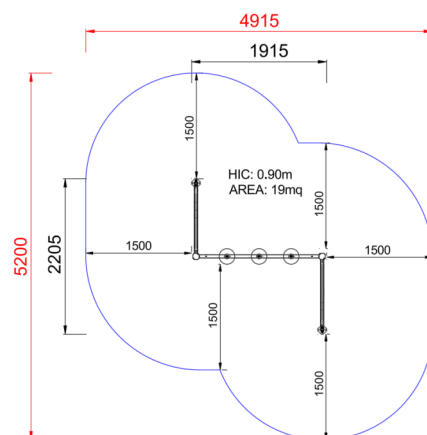

+EPAL_ALU
PALESTRA EASY

Dimensione	Area di sicurezza	Area di impatto	Altezza di caduta HIC	Ingombro fisico	Numero di utilizzatori
5 x 5,2 m	0 mq	90 cm	2 x 2,3 x 2,5 m	10	

Caratteristiche

Età di utilizzo

Da 3 a 12 anni

Pianta

Vista

Produttore

Pozza 1865 S.R.L.

Paese di produzione

Area di sicurezza totale / Total safety area: 19mq
Altezza Max di Caduta / Max falling height: 0.90m