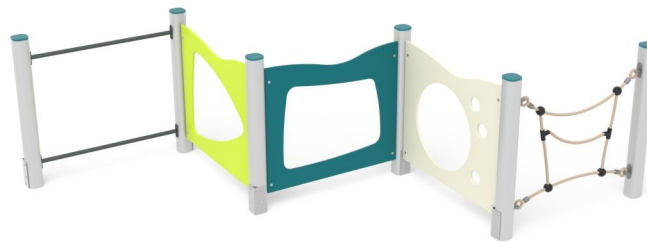

+U0400.S4-9_ALU PALESTRA DENTRO FUORI

Dimensione	Area di sicurezza	Area di impatto	Altezza di caduta HIC	Ingombro fisico	Numero di utilizzatori
6,5 x 3,8 m	0 mq	90 cm	3,5 x 0,8 x 0,9 m	10	

Caratteristiche

Età di utilizzo

Da 2 a 12 anni

Materiali

Prodotto da azienda certificata ISO 9001, ISO 14001, PEFC e FSC. Realizzato in alluminio EN AV6060 profilo speciale mm 90x90 con spigoli arrotondati raggio mm 32 con anime interne di rinforzo. Spessore minimo mm 2,7. Tutta la bulloneria in acciaio inox.

Pianta

Area di sicurezza totale / Total safety area: 21mq
Altezza Max di Caduta / Max falling height: 0.90m

Vista

Produttore

Pozza 1865 S.R.L.

Paese di produzione

ITALIA