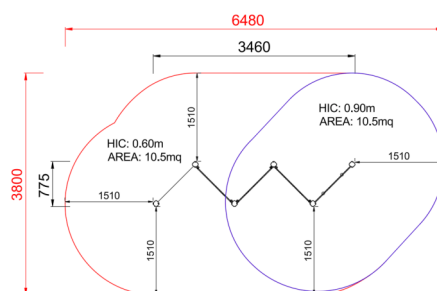

+U0400.S4-9_ALU PALESTRA DENTRO FUORI

Dimensione	Area di sicurezza	Area di impatto	Altezza di caduta HIC	Ingombro fisico	Numero di utilizzatori
6,5 x 3,8 m	0 mq	90 cm	3,5 x 0,8 x 0,9 m	10	

Caratteristiche

Età di utilizzo

Da 2 a 12 anni

Materiali

Prodotto da azienda certificata ISO 9001, ISO 14001, PEFC e FSC. Realizzato in alluminio EN AV6060 profilo speciale mm 90x90 con spigoli arrotondati raggio mm 32 con anime interne di rinforzo. Spessore minimo mm 2,7. Tutta la bulloneria in acciaio inox.

Pianta

Area di sicurezza totale / Total safety area: 21mq
Altezza Max di Caduta / Max falling height: 0.90m

Vista

Produttore

Pozza 1865 S.R.L.

Paese di produzione

ITALIA