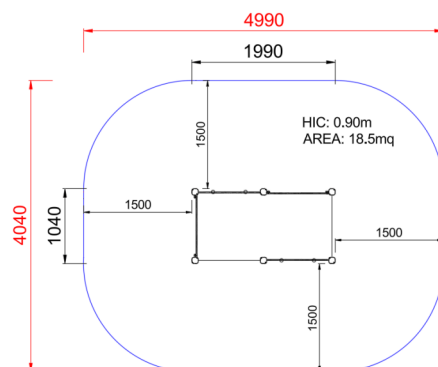

+C0300.C0400_ALU
PALESTRA CUBO BABY

Dimensione	Area di sicurezza	Area di impatto	Altezza di caduta HIC	Ingombro fisico	Numero di utilizzatori
5 x 4,1 m	0 mq	90 cm	2 x 1,1 x 1 m	3	

Caratteristiche

Età di utilizzo

Da 2 a 12 anni

Materiali

Prodotto da azienda certificata ISO 9001, ISO 14001, PEFC e FSC. Realizzato in alluminio EN AV6060 profilo speciale mm 90x90 con spigoli arrotondati raggio mm 32 con anime interne di rinforzo. Spessore minimo mm 2,7. Tutta la bulloneria in acciaio inox.

Pianta

Vista

Produttore

Pozza 1865 S.R.L.

Paese di produzione

ITALIA

Area di sicurezza totale / Total safety area: 18.5mq
Altezza Max di Caduta / Max falling height: 0.90m