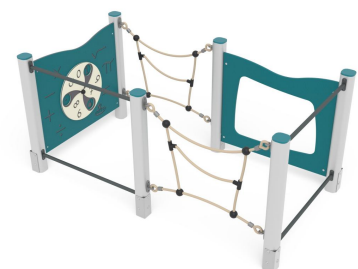

+C0300.C0400_ALU
PALESTRA CUBO BABY

Dimensione	Area di sicurezza	Area di impatto	Altezza di caduta HIC	Ingombro fisico	Numero di utilizzatori
5 x 4,1 m	0 mq	90 cm	2 x 1,1 x 1 m	3	

Caratteristiche

Età di utilizzo

Da 2 a 12 anni

Materiali

Prodotto da azienda certificata ISO 9001, ISO 14001, PEFC e FSC. Realizzato in alluminio EN AV6060 profilo speciale mm 90x90 con spigoli arrotondati raggio mm 32 con anime interne di rinforzo. Spessore minimo mm 2,7. Tutta la bulloneria in acciaio inox.

Pianta

Vista

Produttore

Pozza 1865 S.R.L.

Paese di produzione

ITALIA

Area di sicurezza totale / Total safety area: 18.5mq
Altezza Max di Caduta / Max falling height: 0.90m