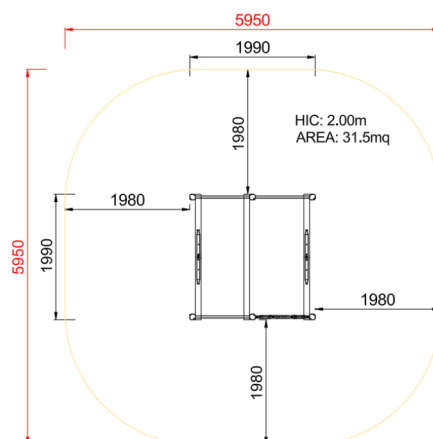

+C0300_ALU
PALESTRA CUBO

Dimensione	Area di sicurezza	Area di impatto	Altezza di caduta HIC	Ingombro fisico	Numero di utilizzatori
6 x 6 m	36.5 mq	200 cm	2 x 2 x 2,2 m	10	

Caratteristiche

Età di utilizzo

Da 3 a 12 anni

Materiali

Prodotto da azienda certificata ISO 9001, ISO 14001, PEFC e FSC. Realizzato in alluminio EN AV6060 profilo speciale mm 90x90 con spigoli arrotondati raggio mm 32 con anime interne di rinforzo. Spessore minimo mm 2,7. Tutta la bulloneria in acciaio inox.

Pianta

Vista

Produttore

Pozza 1865 S.R.L.

Paese di produzione

ITALIA