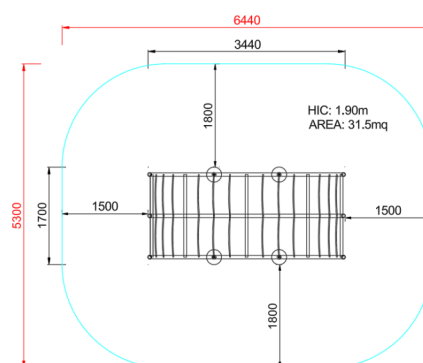

**+C0500.PAL-05**  
**PALESTRA AD ARCO**

Dimensione	Area di sicurezza	Area di impatto	Altezza di caduta HIC	Ingombro fisico	Numero di utilizzatori
6,4 x 5,3 m	36.5 mq	190 cm	3,5 x 1,7 x 1,8 m	15	

**Caratteristiche**

Area di sicurezza totale / Total safety area: 31.5mq  
Altezza Max di Caduta / Max falling height: 1.90m

**Vista**

**Produttore**

Pozza 1865 S.R.L.

**Paese di produzione**

ITALIA