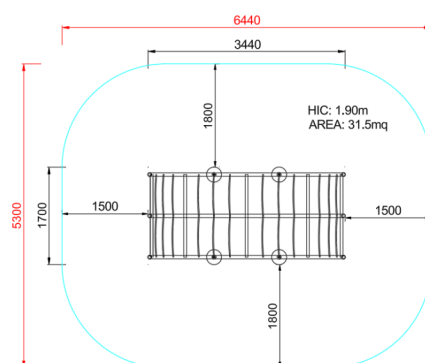

+C0500.PAL-05
PALESTRA AD ARCO

Dimensione	Area di sicurezza	Area di impatto	Altezza di caduta HIC	Ingombro fisico	Numero di utilizzatori
6,4 x 5,3 m	36.5 mq	190 cm	3,5 x 1,7 x 1,8 m	15	

Caratteristiche

Età di utilizzo

Da 3 a 12 anni

Materiali

Prodotto da azienda certificata ISO 9001, ISO 14001, PEFC e FSC. Realizzato in alluminio EN AV6060 profilo speciale mm 90x90 con spigoli arrotondati raggio mm 32 con anime interne di rinforzo. Spessore minimo mm 2,7. Tutta la bulloneria in acciaio inox.

Pianta

Vista

Produttore

Pozza 1865 S.R.L.

Paese di produzione

ITALIA

Area di sicurezza totale / Total safety area: 31.5mq
Altezza Max di Caduta / Max falling height: 1.90m