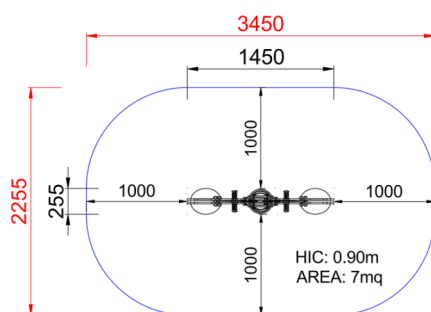

+J03001

ORSETTO TANDEM

Dimensione	Area di sicurezza	Area di impatto	Altezza di caduta HIC	Ingombro fisico	Numero di utilizzatori
3,5 x 2,3 m	0 mq	90 cm	1,5 x 0,3 x 0,8 m	1	

Caratteristiche

Età di utilizzo

Da 3 a 12 anni

Materiali

Prodotto da azienda certificata ISO 9001, ISO 14001, PEFC e FSC. Realizzato polietilene HDPE resistente ai raggi UV. Tutta la bulloneria in acciaio inox.

Pianta

Vista

Produttore

Pozza 1865 S.R.L.

Paese di produzione

ITALIA

Area di sicurezza totale / Total safety area: 7mq
Altezza Max di Caduta / Max falling height: 0.90m