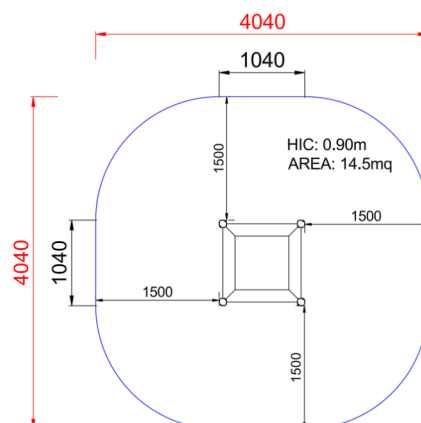

+130_ALU
NIDO INCLUSIVE

Dimensione	Area di sicurezza	Area di impatto	Altezza di caduta HIC	Ingombro fisico	Numero di utilizzatori
4,1 x 4,1 m	0 mq	90 cm	1,1 x 1,1 x 1 m	4	

Caratteristiche

Età di utilizzo

2-12

Materiali

Produttore

Pozza 1865 S.R.L.

Paese di produzione

ITALIA

Pianta

Vista

Area di sicurezza totale / Total safety area: 14,5mq
Altezza Max di Caduta / Max falling height: 0.90m