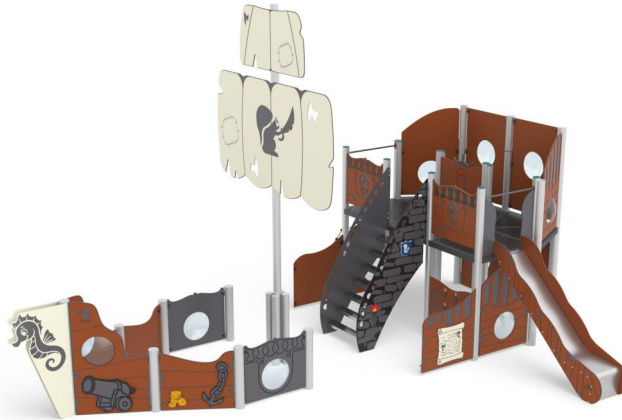

+V0500_ALU
MOBY DICK

Dimensione	Area di sicurezza	Area di impatto	Altezza di caduta HIC	Ingombro fisico	Numero di utilizzatori
11,4 x 9,6 m	41.5 mq	140 cm	8,4 x 6,1 x 4 m	15	

Caratteristiche

Età di utilizzo

Da 3 a 12 anni

Materiali

Prodotto da azienda certificata ISO 9001, ISO 14001, PEFC e FSC. Realizzato in alluminio EN AV6060 profilo speciale mm 90x90 con spigoli arrotondati raggio mm 32 con anime interne di rinforzo. Spessore minimo mm 2,7. Tutta la bulloneria in acciaio inox.

Pianta

Vista

Produttore

Pozza 1865 S.R.L.

Paese di produzione

ITALIA

Area di sicurezza totale / Total safety area: 69mq
Altezza Max di Caduta / Max falling height: 1.40m