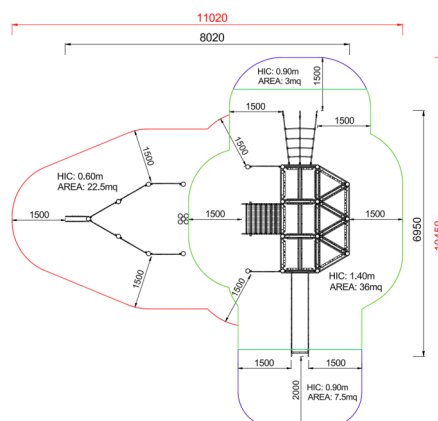

+V0500_ALU
MOBY DICK

Dimensione	Area di sicurezza	Area di impatto	Altezza di caduta HIC	Ingombro fisico	Numero di utilizzatori
11,4 x 9,6 m	41.5 mq	140 cm	8,4 x 6,1 x 4 m	15	

Caratteristiche

Età di utilizzo

Da 3 a 12 anni

Materiali

Prodotto da azienda certificata ISO 9001, ISO 14001, PEFC e FSC. Realizzato in alluminio EN AV6060 profilo speciale mm 90x90 con spigoli arrotondati raggio mm 32 con anime interne di rinforzo. Spessore minimo mm 2,7. Tutta la bulloneria in acciaio inox.

Pianta

Vista

Produttore

Pozza 1865 S.R.L.

Paese di produzione

ITALIA

Area di sicurezza totale / Total safety area: 69mq
Altezza Max di Caduta / Max falling height: 1.40m