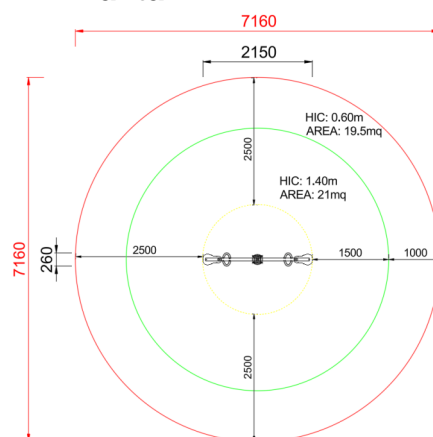

+F0100.4_ALU
MEZZALUNA

Dimensione	Area di sicurezza	Area di impatto	Altezza di caduta HIC	Ingombro fisico	Numero di utilizzatori
5,1 x 3,3 m	0 mq	40 cm	2,1 x 0,3 x 1,2 m	2	

Caratteristiche

Età di utilizzo

3-12

Materiali

Produttore

Pozza 1865 S.R.L.

Paese di produzione

ITALIA

Pianta

Area di sicurezza totale / Total safety area: 40,5mq
Altezza Max di Caduta / Max falling height: 1,40m

Vista