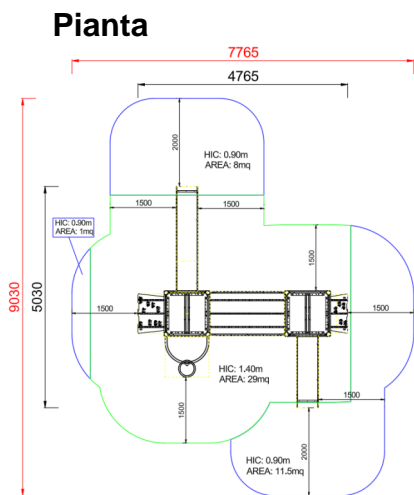

**+AF102.P-7\_M\_ALU**  
**MERLINO MEDIEVAL FANTASY**

<b>Dimensione</b>		Area di sicurezza		Area di impatto		Altezza di caduta HIC		Ingombro fisico		Numero di utilizzatori
	9,1 x 9 m		33.5 mq		140 cm		5,6 x 6 x 2,3 m		15	

<b>Caratteristiche</b>		viteria acciaio inox		utilizzo sotto sorveglianza
------------------------	--	----------------------	--	-----------------------------

<b>Età di utilizzo</b>	Da 3 a 12 anni	<b>Materiali</b>		alluminio anodizzato	Prodotto da azienda certificata ISO 9001, ISO 14001, PEFC e FSC. Realizzato in alluminio EN AV6060 profilo speciale mm 90x90 con spigoli arrotondati raggio mm 32 con anime interne di rinforzo. Spessore minimo mm 2,7. Tutta la bulloneria in acciaio inox.
------------------------	----------------	------------------	--	----------------------	---

**Produttore**  
 Pozza 1865 S.R.L.

**Paese di produzione**  
 ITALIA

Area di sicurezza totale / Total safety area: 48.5mq  
 Altezza Max di Caduta / Max falling height: 1.40m