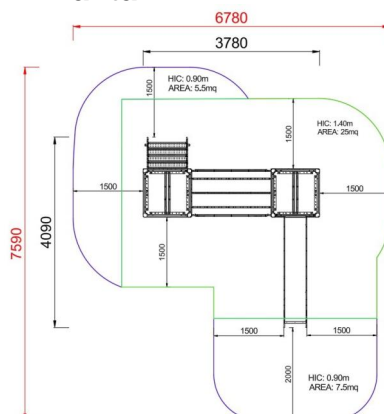

+AF102_M_ALU
MERLINO - MEDIEVAL

Dimensione	Area di sicurezza	Area di impatto	Altezza di caduta HIC	Ingombro fisico	Numero di utilizzatori
6,8 x 7,6 m	29 mq	140 cm	3,8 x 4,1 x 3,5 m	15	

Caratteristiche

Età di utilizzo

Da 3 a 12 anni

Materiali

Prodotto da azienda certificata ISO 9001, ISO 14001, PEFC e FSC. Realizzato in alluminio EN AV6060 profilo speciale mm 90x90 con spigoli arrotondati raggio mm 32 con anime interne di rinforzo. Spessore minimo mm 2,7. Tutta la bulloneria in acciaio inox.

Pianta

Vista

Produttore

Pozza 1865 S.R.L.

Paese di produzione

ITALIA

Area di sicurezza totale / Total safety area: 38mq
Altezza Max di Caduta / Max falling height: 1.40m