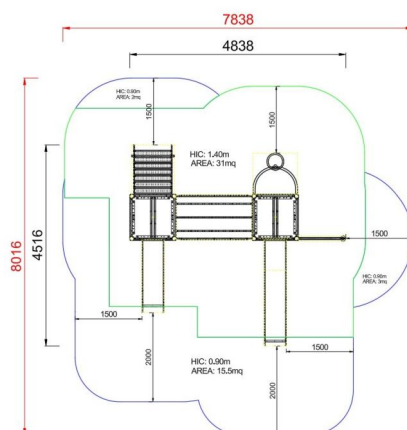

+AF102.S-9_M_ALU MERLINO CON SCALA H90 - MEDIEVAL

Dimensione		Area di sicurezza		Area di impatto		Altezza di caduta HIC		Ingombro fisico		Numero di utilizzatori
		7,9 x 8,1 m		36 mq		140 cm		4,9 x 4,6 x 3,5 m		15

Caratteristiche

Età di utilizzo

Da 3 a 12 anni

Materiali

Prodotto da azienda certificata ISO 9001, ISO 14001, PEFC e FSC. Realizzato in alluminio EN AV6060 profilo speciale mm 90x90 con spigoli arrotondati raggio mm 32 con anime interne di rinforzo. Spessore minimo mm 2,7. Tutta la bulloneria in acciaio inox.

Pianta

Vista

Produttore

Pozza 1865 S.R.L.

Paese di produzione

ITALIA