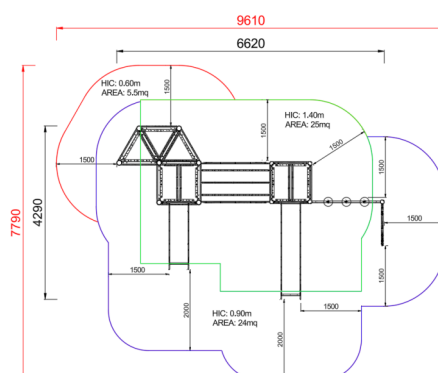

+AF102.SG-9_C_ALU MERLINO CON SCALA A GRADONI - COLORI

Dimensione	Area di sicurezza	Area di impatto	Altezza di caduta HIC	Ingombro fisico	Numero di utilizzatori
9,9 x 7,9 cm	0 mq	140 cm	6,6 x 4,4 x 3,4 cm	20	

Caratteristiche

Età di utilizzo

3-12

Materiali

Pianta

Area di sicurezza totale / Total safety area: 54.5mq
Altezza Max di Caduta / Max falling height: 1.40m

Vista

Produttore