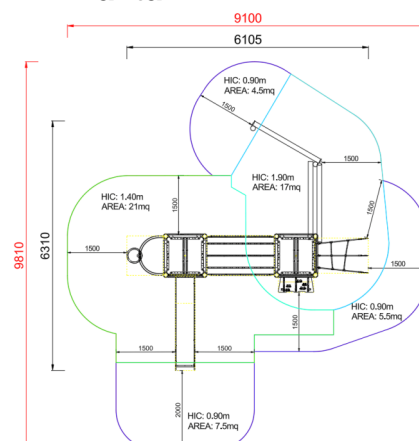

+AF102.SCL1-9_P MERLINO CON PEDANA - PRIMITIV

Dimensione	Area di sicurezza	Area di impatto	Altezza di caduta HIC	Ingombro fisico	Numero di utilizzatori
9,1 x 9,9 m	44 mq	190 cm	6,2 x 6,4 x 3,8 m	15	

Caratteristiche

Età di utilizzo

Da 3 a 12 anni

Materiali

Prodotto da azienda certificata ISO 9001, ISO 14001, PEFC e FSC. Realizzato in legno di castagno naturale delle Piccole Dolomiti a chilometro 0. Tutta la bulloneria in acciaio inox.

Pianta

Vista

Produttore

Pozza 1865 S.R.L.

Paese di produzione

ITALIA