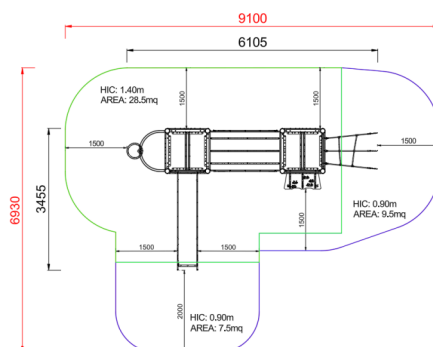

+AF102.PSC1-9_P

MERLINO CON PEDANA CURVA - PRIMITIV

Dimensione	Area di sicurezza	Area di impatto	Altezza di caduta HIC	Ingombro fisico	Numero di utilizzatori
9,1 x 7 m	33 mq	140 cm	6,2 x 3,5 x 3,8 m	15	

Caratteristiche

Età di utilizzo

Da 3 a 12 anni

Materiali

Prodotto da azienda certificata ISO 9001, ISO 14001, PEFC e FSC. Realizzato in legno di castagno naturale delle Piccole Dolomiti a chilometro 0. Tutta la bulloneria in acciaio inox.

Pianta

Vista

Produttore

Pozza 1865 S.R.L.

Paese di produzione

ITALIA