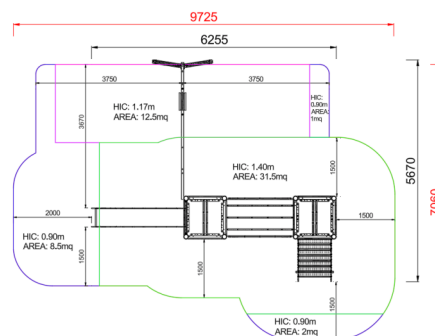

+AF102.PD-4.ALT-01_P

MERLINO CON PASSERELLA E ALTALENA - PRIMITIV

Dimensione		Area di sicurezza		Area di impatto		Altezza di caduta HIC		Ingombro fisico		Numero di utilizzatori
	9,8 x 7,1 m		51 mq		140 cm		6,3 x 5,7 x 3,8 m		15	

Caratteristiche

Età di utilizzo

Da 3 a 12 anni

Materiali

Prodotto da azienda certificata ISO 9001, ISO 14001, PEFC e FSC. Realizzato in legno di castagno naturale delle Piccole Dolomiti a chilometro 0. Tutta la bulloneria in acciaio inox.

Pianta

Vista

Produttore

Pozza 1865 S.R.L.

Paese di produzione

ITALIA