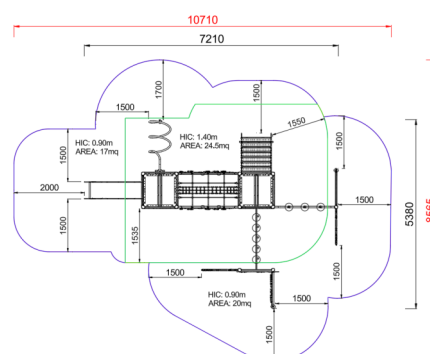

**+AF102.EPAL-01\_C\_ALU**  
**MERLINO CON PALESTRA - COLORI**

<b>Dimensione</b>		Area di sicurezza		Area di impatto		Altezza di caduta HIC		Ingombro fisico		Numero di utilizzatori
	10,7 x 8,5 cm		0 mq		140 cm		7,2 x 5,4 x 3,4 cm		30	

**Caratteristiche**

**Età di utilizzo**

3-12

**Materiali**

**Pianta**

**Vista**

**Produttore**

Pozza 1865 S.R.L.

**Paese di produzione**

ITALIA

Area di sicurezza totale / Total safety area: 61.5mq  
Altezza Max di Caduta / Max falling height: 1.40m