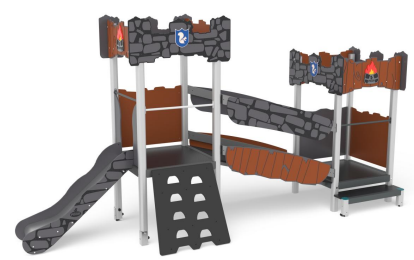

Vista

Produttore
Pozza 1865 S.R.L.

Paese di produzione