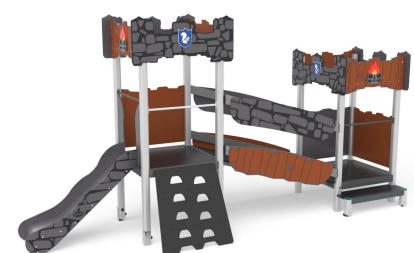

+AF102.P-2_M_ALU
MERLINO BABY - MEDIEVAL

Dimensione	 Area di sicurezza	 Area di impatto	 Altezza di caduta HIC	 Ingombro fisico	 Numero di utilizzatori
	9 x 4,5 m	0 mq	90 cm	5,5 x 1,5 x 2,6 m	15

Caratteristiche	 viteria acciaio inox	 utilizzo sotto sorveglianza
------------------------	--	---

Pianta

Area di sicurezza totale / Total safety area: 35mq
Altezza Max di Caduta / Max falling height: 0.90m

Vista

Produttore
Pozza 1865 S.R.L.

Paese di produzione
ITALIA 