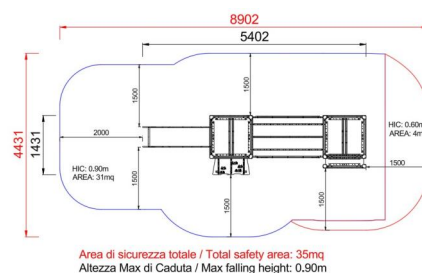

+AF102.P-2_M_ALU
MERLINO BABY - MEDIEVAL

Dimensione	Area di sicurezza	Area di impatto	Altezza di caduta HIC	Ingombro fisico	Numero di utilizzatori
	9 x 4,5 m	0 mq	90 cm	5,5 x 1,5 x 2,6 m	15

Caratteristiche	viteria acciaio inox	utilizzo sotto sorveglianza

Età di utilizzo	Materiali	Prodotto da azienda certificata ISO 9001, ISO 14001, PEFC e FSC. Realizzato in alluminio EN AV6060 profilo speciale mm 90x90 con spigoli arrotondati raggio mm 32 con anime interne di rinforzo. Spessore minimo mm 2,7. Tutta la bulloneria in acciaio inox.
Da 3 a 12 anni	alluminio anodizzato	

Pianta

Vista

Produttore
Pozza 1865 S.R.L.

Paese di produzione