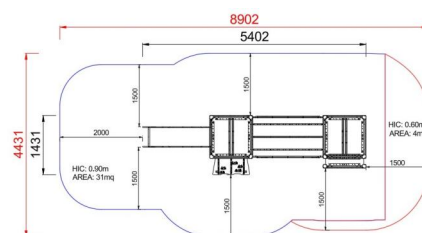

+AF102.P-2_M_ALU
MERLINO BABY - MEDIEVAL

Dimensione	 Area di sicurezza	 Area di impatto	 Altezza di caduta HIC	 Ingombro fisico	 Numero di utilizzatori
	9 x 4,5 m	0 mq	90 cm	5,5 x 1,5 x 2,6 m	15

Caratteristiche	 viteria acciaio inox	 utilizzo sotto sorveglianza
------------------------	--	---

Età di utilizzo	Materiali	Prodotto da azienda certificata ISO 9001, ISO 14001, PEFC e FSC. Realizzato in alluminio EN AV6060 profilo speciale mm 90x90 con spigoli arrotondati raggio mm 32 con anime interne di rinforzo. Spessore minimo mm 2,7. Tutta la bulloneria in acciaio inox.
Da 3 a 12 anni	 alluminio anodizzato	

Pianta

Area di sicurezza totale / Total safety area: 35mq
Altezza Max di Caduta / Max falling height: 0.90m

Vista

Produttore
Pozza 1865 S.R.L.

Paese di produzione
ITALIA 