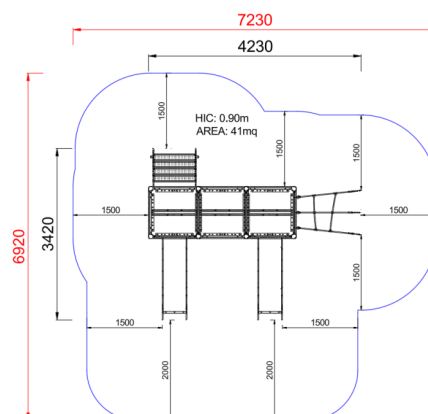

+AF102B.SVPX-9_C_ALU

MERLINO BABY CON SCIVOLO - COLORI

Dimensione	Area di sicurezza	Area di impatto	Altezza di caduta HIC	Ingombro fisico	Numero di utilizzatori
6,9 x 6,8 m	0 mq	90 cm	3,9 x 3,3 x 2,9 m	15	

Pianta

Area di sicurezza totale / Total safety area: 41mq
Altezza Max di Caduta / Max falling height: 0.90m

Vista

Descrizione componenti

xABACOGT-02_C_ALU - NG Pannello moltiplicazioni Colori

N. 1 .

xC2_ALU - NG Pedana quadrata

NR 1 Rete di arrampicata h90cm realizzata in corda di acciaio rivestito in nylon, con tirafondi di fissaggio in acciaio inox. Barra reggispinta lunghezza 86cm in acciaio zincato verniciato. Tutta la bulloneria in acciaio inox