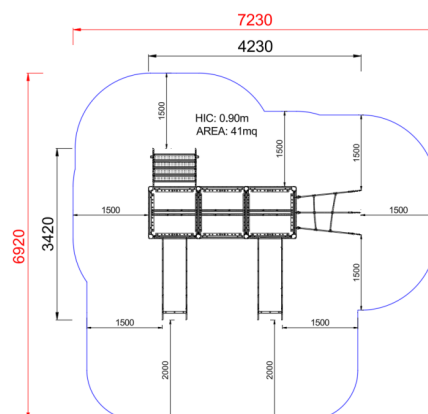

+AF102B.SVPX-9_C_ALU

MERLINO BABY CON SCIVOLO - COLORI

| Dimensione | Area di sicurezza | Area di impatto | Altezza di caduta HIC | Ingombro fisico | Numero di utilizzatori |
|--------------|-------------------|-----------------|-----------------------|-----------------|------------------------|
| 6,9 x 6,8 cm | 0 mq | 90 cm | 3,9 x 3,3 x 2,9 cm | 15 | |

Caratteristiche

Età di utilizzo

3-12

Materiali

Pianta

Area di sicurezza totale / Total safety area: 41mq
Altezza Max di Caduta / Max falling height: 0.90m

Vista

Produttore