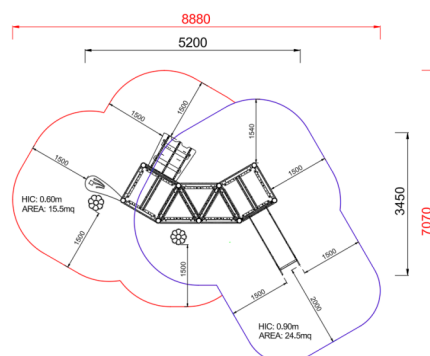

Materiali

Pianta