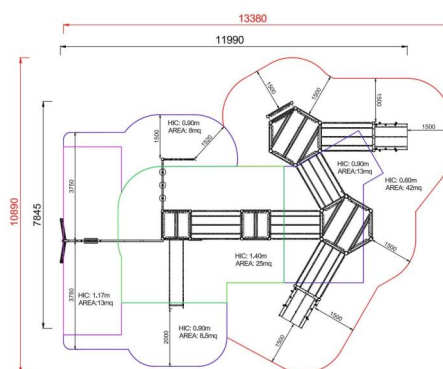

Materiali

Pianta