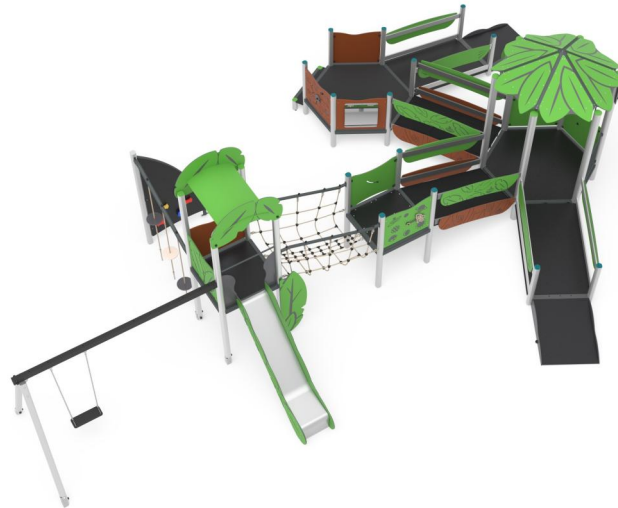

+AF705PAH_L_ALU
MERCURIO - LEAVES

Dimensione		Area di sicurezza		Area di impatto		Altezza di caduta HIC		Ingombro fisico		Numero di utilizzatori
	10,8 x 13 cm		0 mq		140 cm		7,8 x 11,5 x 3,5 cm		30	

Caratteristiche

Età di utilizzo

3-12

Materiali

Pianta

Vista

Produttore

Pozza 1865 S.R.L.

Paese di produzione