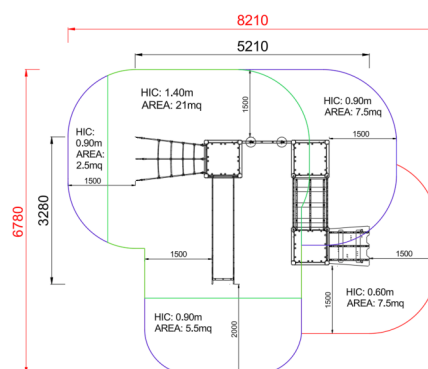

+AE103P_P MANGO EASY CON PALESTRA - PRIMITIV

| | | | | | | | | | | |
|-------------------|-------------|-------------------|---------|-----------------|--------|-----------------------|-------------------|-----------------|----|------------------------|
| Dimensione | | Area di sicurezza | | Area di impatto | | Altezza di caduta HIC | | Ingombro fisico | | Numero di utilizzatori |
| | 8,3 x 6,8 m | | 24.5 mq | | 140 cm | | 5,3 x 3,3 x 2,8 m | | 25 | |

Pianta

Area di sicurezza totale / Total safety area: 44mq
Altezza Max di Caduta / Max falling height: 1.40m

Vista

Produttore

Pozza 1865 S.R.L.

Paese di produzione

ITALIA