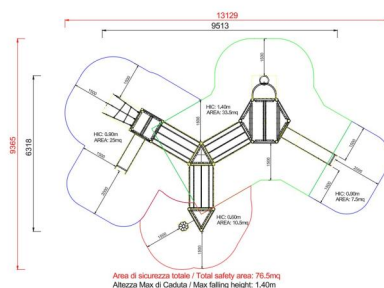

+AC2709SE.PD-5_M_ALU MALDIVES CON PONTE - MEDIEVAL

Dimensione	Area di sicurezza	Area di impatto	Altezza di caduta HIC	Ingombro fisico	Numero di utilizzatori
13,2 x 9,4 m	39 mq	140 cm	9,6 x 6,4 x 3,5 m	20	

Caratteristiche

Età di utilizzo

Da 3 a 12 anni

Materiali

Prodotto da azienda certificata ISO 9001, ISO 14001, PEFC e FSC. Realizzato in alluminio EN AV6060 profilo speciale mm 90x90 con spigoli arrotondati raggio mm 32 con anime interne di rinforzo. Spessore minimo mm 2,7. Tutta la bulloneria in acciaio inox.

Pianta

Vista

Produttore

Pozza 1865 S.R.L.

Paese di produzione

ITALIA