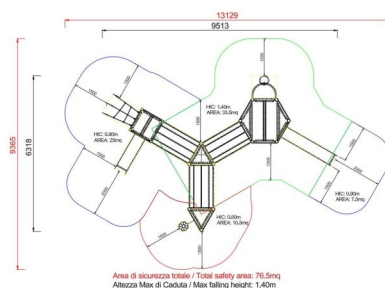

+AC2709SE.PD-5_M_ALU
MALDIVES CON PONTE - MEDIEVAL

Dimensione	Area di sicurezza	Area di impatto	Altezza di caduta HIC	Ingombro fisico	Numero di utilizzatori
13,2 x 9,4 m	39 mq	140 cm	9,6 x 6,4 x 3,5 m	20	

Caratteristiche

- viteria acciaio inox
- utilizzo sotto sorveglianza

Età di utilizzo

Da 3 a 12 anni

Materiali

Prodotto da azienda certificata ISO 9001, ISO 14001, PEFC e FSC. Realizzato in alluminio EN AV6060 profilo speciale mm 90x90 con spigoli arrotondati raggio mm 32 con anime interne di rinforzo. Spessore minimo mm 2,7. Tutta la bulloneria in acciaio inox.

Pianta

Vista

Produttore

Pozza 1865 S.R.L.

Paese di produzione

ITALIA