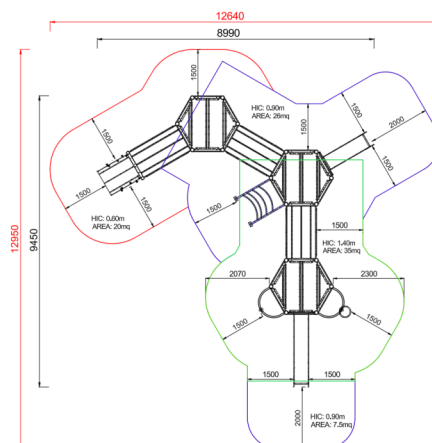

+AC2709SE.PS-14_ALU

MALDIVES CON PERTICA SPIRALE - FANTASY

Dimensione		Area di sicurezza		Area di impatto		Altezza di caduta HIC		Ingombro fisico		Numero di utilizzatori
	12,7 x 13 m		40.5 mq		140 cm		9 x 9,5 x 4 m		27	

Caratteristiche

hdpe

viteria acciaio inox

utilizzo sotto sorveglianza

Età di utilizzo

Da 3 a 12 anni

Materiali

alluminio anodizzato

Prodotto da azienda certificata ISO 9001, ISO 14001, PEFC e FSC. Realizzato in alluminio EN AV6060 profilo speciale mm 90x90 con spigoli arrotondati raggio mm 32 con anime interne di rinforzo. Spessore minimo mm 2,7. Tutta la bulloneria in acciaio inox.

Produttore

Pozza 1865 S.R.L.

Paese di produzione

ITALIA

Pianta

Vista