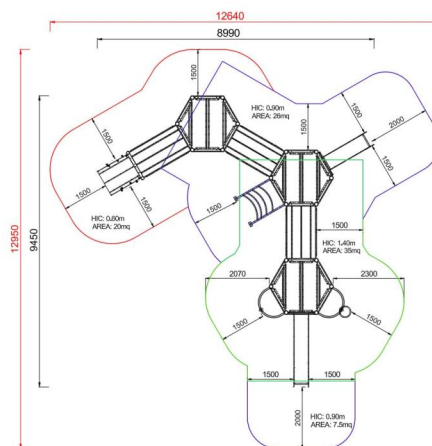

+AC2709SE.PS-14_ALU

MALDIVES CON PERTICA SPIRALE - FANTASY

Dimensione	Area di sicurezza	Area di impatto	Altezza di caduta HIC	Ingombro fisico	Numero di utilizzatori
	12,7 x 13 cm	55 mq	140 cm	9 x 9,5 x 4 cm	27

Caratteristiche

Età di utilizzo

3-12

Materiali

Produttore

Pozza 1865 S.R.L.

Paese di produzione

ITALIA

Pianta

Vista