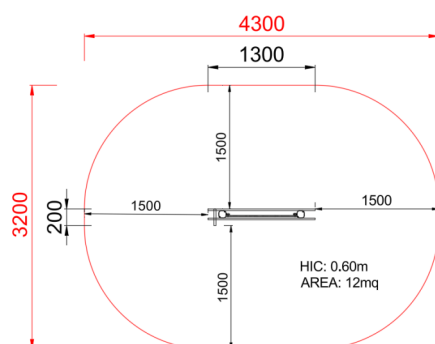

+U0600-LM_ALU
LEONE MUSICALE

| | | | | | |
|-------------------|---|---|---|---|--|
| Dimensione |  Area di sicurezza |  Area di impatto |  Altezza di caduta HIC |  Ingombro fisico |  Numero di utilizzatori |
| | 4,3 x 3,2 m | 0 mq | 60 cm | 1,3 x 0,2 x 1 m | 3 |

Caratteristiche

Età di utilizzo

Da 2 a 12 anni

Materiali

Prodotto da azienda certificata ISO 9001, ISO 14001, PEFC e FSC. Realizzato in alluminio EN AV6060 profilo speciale mm 90x90 con spigoli arrotondati raggio mm 32 con anime interne di rinforzo. Spessore minimo mm 2,7. Tutta la bulloneria in acciaio inox.

Pianta

Vista

Produttore

Pozza 1865 S.R.L.

Paese di produzione

ITALIA

Area di sicurezza totale / Total safety area: 12mq
Altezza Max di Caduta / Max falling height: 0.60m

Descrizione componenti

xG_90X90_00-60_ALU - NG Gamba
90x90 da 00-60
N. 2 .