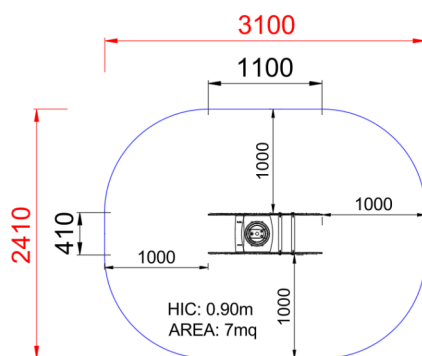

+J02001
LEONE

Dimensione	Area di sicurezza	Area di impatto	Altezza di caduta HIC	Ingombro fisico	Numero di utilizzatori
3,1 x 2,5 m	0 mq	90 cm	1,1 x 0,5 x 0,8 m	2	

Caratteristiche

Età di utilizzo

Da 2 a 12 anni

Materiali

Prodotto da azienda certificata ISO 9001, ISO 14001, PEFC e FSC. Realizzato polietilene HDPE resistente ai raggi UV. Tutta la bulloneria in acciaio inox.

Pianta

Vista

Produttore

Pozza 1865 S.R.L.

Paese di produzione

ITALIA

Area di sicurezza totale / Total safety area: 7mq
Altezza Max di Caduta / Max falling height: 0.90m