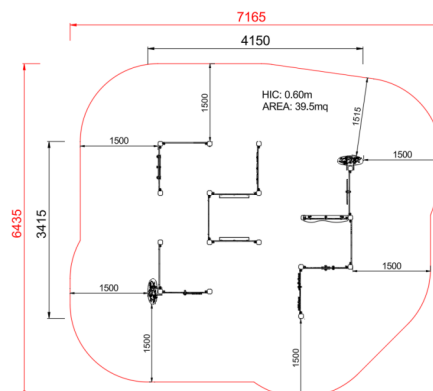

+U0600.T.P-7_ALU LABIRINTO

Dimensione	 Area di sicurezza	 Area di impatto	 Altezza di caduta HIC	 Ingombro fisico	 Numero di utilizzatori
	7,2 x 6,5 m	0 mq	60 cm	4,2 x 3,5 x 2,1 m	20

Caratteristiche

Età di utilizzo

Da 2 a 12 anni

Materiali

Prodotto da azienda certificata ISO 9001, ISO 14001, PEFC e FSC. Realizzato in alluminio EN AV6060 profilo speciale mm 90x90 con spigoli arrotondati raggio mm 32 con anime interne di rinforzo. Spessore minimo mm 2,7. Tutta la bulloneria in acciaio inox.

Pianta

Area di sicurezza totale / Total safety area: 39.5mq
Altezza Max di Caduta / Max falling height: 0.60m

Vista

Produttore

Pozza 1865 S.R.L.

Paese di produzione

ITALIA