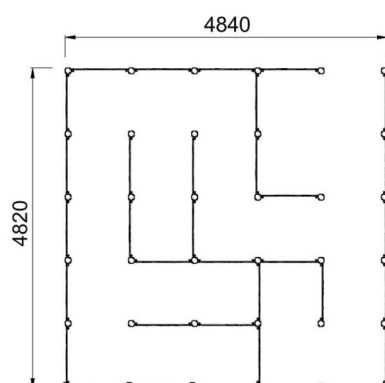

+AD08_ALU
LABIRINTO

Dimensione	Area di sicurezza	Area di impatto	Altezza di caduta HIC	Ingombro fisico	Numero di utilizzatori
	7,8 x 7,8 m	0 mq	0 cm	4,8 x 4,8 x 1 m	7

Caratteristiche

Età di utilizzo

Tutte le età

Materiali

Prodotto da azienda certificata ISO 9001, ISO 14001, PEFC e FSC. Realizzato in alluminio EN AV6060 profilo speciale mm 90x90 con spigoli arrotondati raggio mm 32 con anime interne di rinforzo. Spessore minimo mm 2,7. Tutta la bulloneria in acciaio inox.

Pianta

Vista

Produttore

Pozza 1865 S.R.L.

Paese di produzione

ITALIA