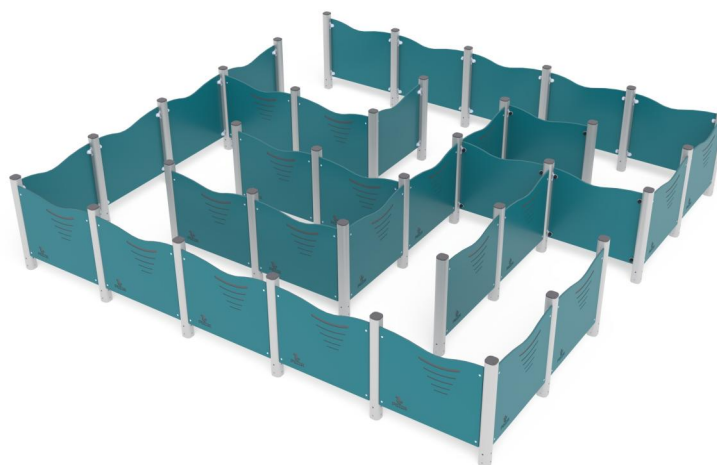

+AD08_ALU
LABIRINTO

Dimensione	 Area di sicurezza	 Area di impatto	 Altezza di caduta HIC	 Ingombro fisico	 Numero di utilizzatori
	7,8 x 7,8 m	0 mq	0 cm	4,8 x 4,8 x 1 m	7

Caratteristiche

Età di utilizzo

Tutte le età

Materiali

Prodotto da azienda certificata ISO 9001, ISO 14001, PEFC e FSC. Realizzato in alluminio EN AV6060 profilo speciale mm 90x90 con spigoli arrotondati raggio mm 32 con anime interne di rinforzo. Spessore minimo mm 2,7. Tutta la bulloneria in acciaio inox.