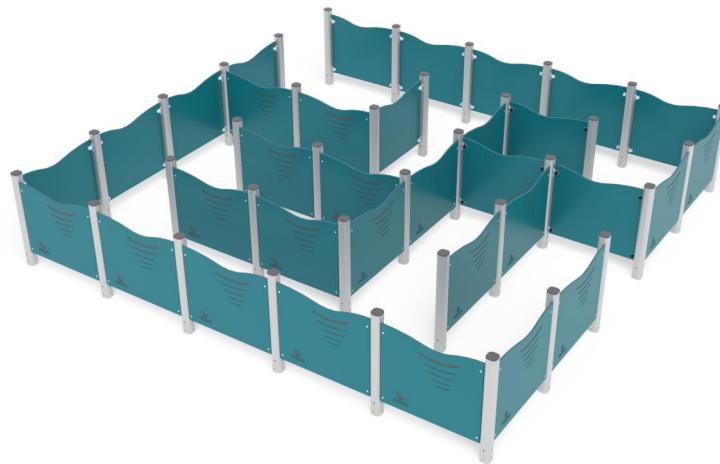

+AD08_ALU
LABIRINTO

Dimensione		Area di sicurezza		Area di impatto		Altezza di caduta HIC		Ingombro fisico		Numero di utilizzatori
	7,8 x 7,8 m		0 mq		0 cm		4,8 x 4,8 x 1 m		7	

Caratteristiche

Età di utilizzo

Tutte le età

Materiali

Prodotto da azienda certificata ISO 9001, ISO 14001, PEFC e FSC. Realizzato in alluminio EN AV6060 profilo speciale mm 90x90 con spigoli arrotondati raggio mm 32 con anime interne di rinforzo. Spessore minimo mm 2,7. Tutta la bulloneria in acciaio inox.