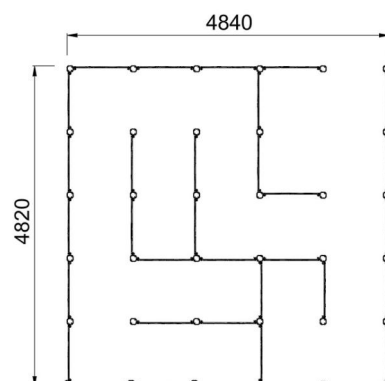

+AD08_ALU
LABIRINTO

Dimensione		Area di sicurezza		Area di impatto		Altezza di caduta HIC		Ingombro fisico		Numero di utilizzatori
	7,8 x 7,8 m		0 mq		0 cm		4,8 x 4,8 x 1 m		7	

Caratteristiche

Età di utilizzo

Tutte le età

Materiali

Prodotto da azienda certificata ISO 9001, ISO 14001, PEFC e FSC. Realizzato in alluminio EN AV6060 profilo speciale mm 90x90 con spigoli arrotondati raggio mm 32 con anime interne di rinforzo. Spessore minimo mm 2,7. Tutta la bulloneria in acciaio inox.

Pianta

Vista

Produttore

Pozza 1865 S.R.L.

Paese di produzione