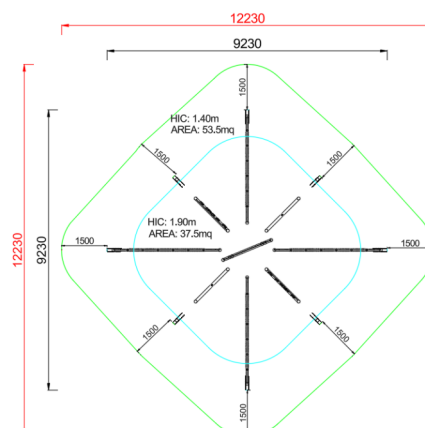

+C0500.PAL-01C
KRAKEN

Dimensione		Area di sicurezza		Area di impatto		Altezza di caduta HIC		Ingombro fisico		Numero di utilizzatori
		12,3 x 12,3 m		105 mq		190 cm		9,3 x 9,3 x 2,5 m		15

Caratteristiche

Età di utilizzo

Da 3 a 12 anni

Materiali

Prodotto da azienda certificata ISO 9001, ISO 14001, PEFC e FSC. Realizzato in acciaio zincato e verniciato. Tutta la bulloneria in acciaio inox.

Pianta

Vista

Produttore

Pozza 1865 S.R.L.

Paese di produzione

Area di sicurezza totale / Total safety area: 91mq
Altezza Max di Caduta / Max falling height: 1.90m