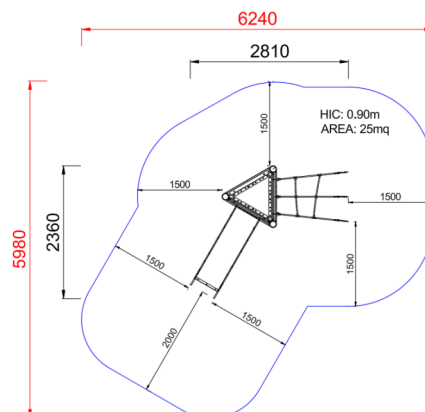

+AF200_P
KOS - PRIMITIV

Dimensione	Area di sicurezza	Area di impatto	Altezza di caduta HIC	Ingombro fisico	Numero di utilizzatori
	6,3 x 6 m	0 mq	90 cm	2,9 x 2,4 x 2,7 m	5

Caratteristiche

Età di utilizzo

Da 3 a 12 anni

Materiali

legno di castagno

Prodotto da azienda certificata ISO 9001, ISO 14001, PEFC e FSC. Realizzato in legno di castagno naturale delle Piccole Dolomiti a chilometro 0. Tutta la bulloneria in acciaio inox.

Pianta

Vista

Produttore

Pozza 1865 S.R.L.

Paese di produzione

ITALIA