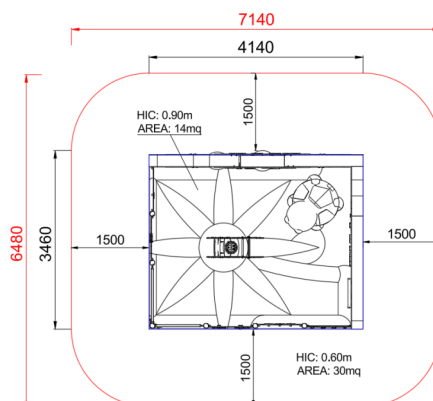

+V0300.GT-01_ALU
JUNGLE CORNER

Dimensione	Area di sicurezza	Area di impatto	Altezza di caduta HIC	Ingombro fisico	Numero di utilizzatori
7,2 x 6,5 m	0 mq	90 cm	4,2 x 3,6 x 2,9 m	10	

Caratteristiche

Età di utilizzo

Da 2 a 12 anni

Materiali

Prodotto da azienda certificata ISO 9001, ISO 14001, PEFC e FSC. Realizzato in alluminio EN AV6060 profilo speciale mm 90x90 con spigoli arrotondati raggio mm 32 con anime interne di rinforzo. Spessore minimo mm 2,7. Tutta la bulloneria in acciaio inox.

Pianta

Vista

Produttore

Pozza 1865 S.R.L.

Paese di produzione

ITALIA

Area di sicurezza totale / Total safety area: 44mq
Altezza Max di Caduta / Max falling height: 0.90m