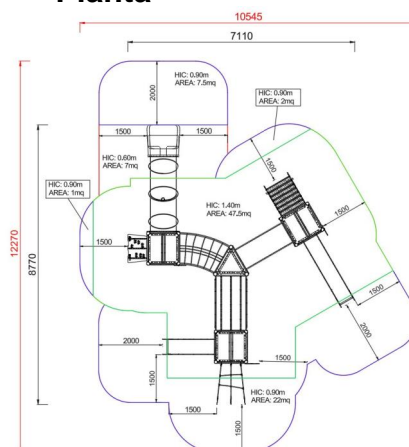

+AF604WU_L_ALU

ISCHIA CON TUNNEL E SCIVOLO A TUBO - LEAVES

Dimensione	Area di sicurezza	Area di impatto	Altezza di caduta HIC	Ingombro fisico	Numero di utilizzatori
10,7 x 13 cm	0 mq	140 cm	7,7 x 11,5 x 3,5 cm	25	

Caratteristiche

Età di utilizzo

3-12

Materiali

Produttore

Pozza 1865 S.R.L.

Paese di produzione

ITALIA

Pianta

Vista