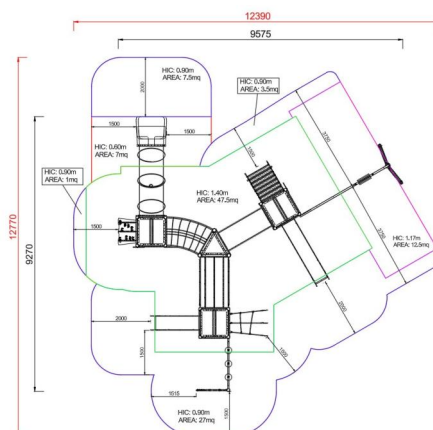

Materiali

Pianta