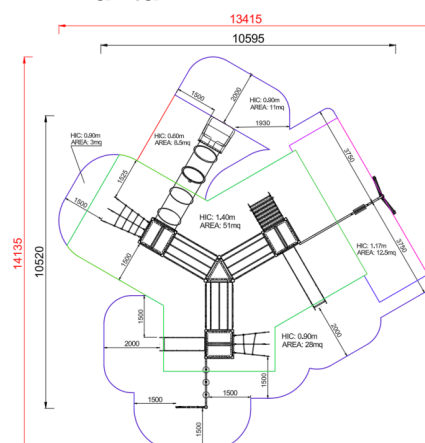

+AF604AP_C_ALU

ISCHIA CON ALTALENA E PALESTRA - COLORI

Dimensione	Area di sicurezza	Area di impatto	Altezza di caduta HIC	Ingombro fisico	Numero di utilizzatori
13,3 x 11,5 cm	0 mq	140 cm	9,8 x 10 x 3,4 cm	40	

Caratteristiche

Età di utilizzo

3-12

Materiali

Pianta

Vista

Produttore

Pozza 1865 S.R.L.

Paese di produzione

ITALIA

Area di sicurezza totale / Total safety area: 114mq
Altezza Max di Caduta / Max falling height: 1.40m