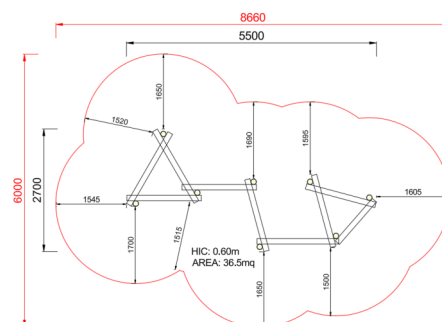

+PV10_P IMPIANTO DI EQUILIBRIO

Dimensione	Area di sicurezza	Area di impatto	Altezza di caduta HIC	Ingombro fisico	Numero di utilizzatori
8,7 x 6 m	0 mq	60 cm	5,5 x 2,7 x 0,6 m	10	

Caratteristiche

Età di utilizzo

Da 3 a 12 anni

Materiali

Prodotto da azienda certificata ISO 9001, ISO 14001, PEFC e FSC. Realizzato in legno di castagno naturale delle Piccole Dolomiti a chilometro 0. Tutta la bulloneria in acciaio inox.

Pianta

Vista

Produttore

Pozza 1865 S.R.L.

Paese di produzione

ITALIA