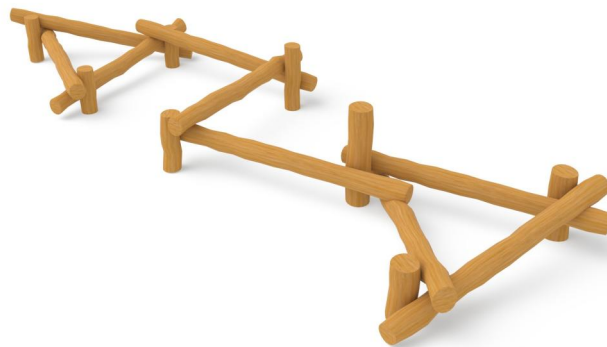

+PV10_P IMPIANTO DI EQUILIBRIO

Dimensione	Area di sicurezza	Area di impatto	Altezza di caduta HIC	Ingombro fisico	Numero di utilizzatori
8,7 x 6 m	0 mq	60 cm	5,5 x 2,7 x 0,6 m	10	

Caratteristiche

Età di utilizzo

Da 3 a 12 anni

Materiali

Prodotto da azienda certificata ISO 9001, ISO 14001, PEFC e FSC. Realizzato in legno di castagno naturale delle Piccole Dolomiti a chilometro 0. Tutta la bulloneria in acciaio inox.